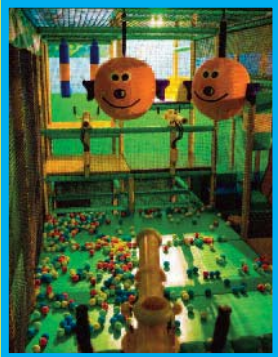

**Der große Kletterturm mit vielen Hindernissen,
Funshooter, Spidertower, Elektrokart-Bahn,
Doppelrutsche, Spiralsrutsche und Kindertrampolinanlage.**

Großer Kletterturm bis 12 Jahre

**Auch vom Gastrobereich
haben Sie einen guten Überblick über den
großen Kletterturm und Kleinkindbereich.**

**Für unsere Kleinsten bis 4 Jahren gibts einen
Kleinkindbereich mit Minirutsche, großem
Ballbecken, Regenbogenbrücke uvm.
Natürlich können Sie ganz nah ihren
Nachwuchs beim Spielen beobachten.**

**Ein Dschungelparadies
für unsere
Jüngsten**

Socken nicht vergessen
Reservierung erforderlich

So findet ihr uns

in der Sport Oase Salzburg

4000 m² klimatisiert
Bowling – Indoorminigolf – Billard – Dart
Funautomaten – Großbildleinwand
großer Gastrobereich und Bar